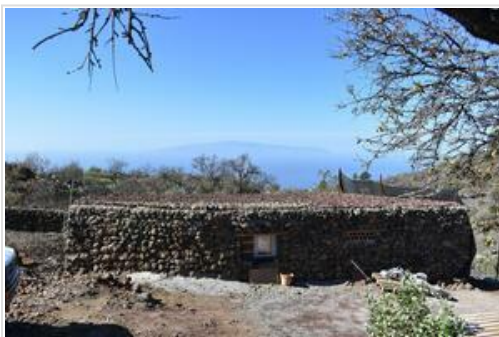

Земля - Chío - 6439

Тип недвижимости	Земля		
Расположение	Chío, Guía de Isora		
Вид	Вид на океан, Вид на горы		
Продажа	150 000 €	Код	6439
Участок	3870m²		

Участок 3.870 м2 с домом 68 м2, в уютной долине Хойя Гранде, в Чио. С участка открывается прекрасный вид на море и острова Ла Гомера и Ла Пальма. Участок огорожен, есть вода и электричество. Дом не достроен. Астен Риэлти, артикул: 6439.